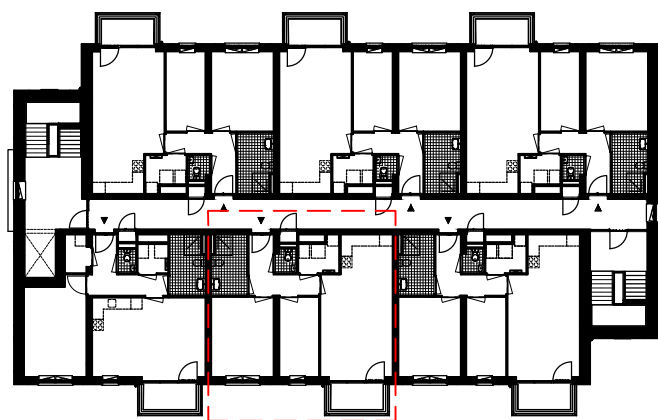

gevel schaal 1:400

overzicht schaal 1:400

GO opp: ca. 68,5m<sup>2</sup>

RENVOOI	
schakelaars op 1050+, wandcontactdozen op 300+ tenzij anders aangegeven.	
	enkelvoudige schakelaar
	wisselschakelaar
	serie schakelaar
	plafond lichtpunt
	wand lichtpunt
	bel
	beldrukker
	enkelvoudige wandcontactdoos
	waterdichte wandcontactdoos
	videfoon
	dubbele wandcontactdoos (één inbouwdoos)
	perilex
	loze leiding
	leiding bedraad
	TH — thermostaataansluiting
	UTP — kabelaansluiting
	TEL — telefoonaansluiting
	CO2 — CO2 schakelaar
	verdelers vloerverwarming
	radiator
	R rookmelder

plattegrond

schaal : 1:50

datum : 29 juni 2023

huisnummer : 23