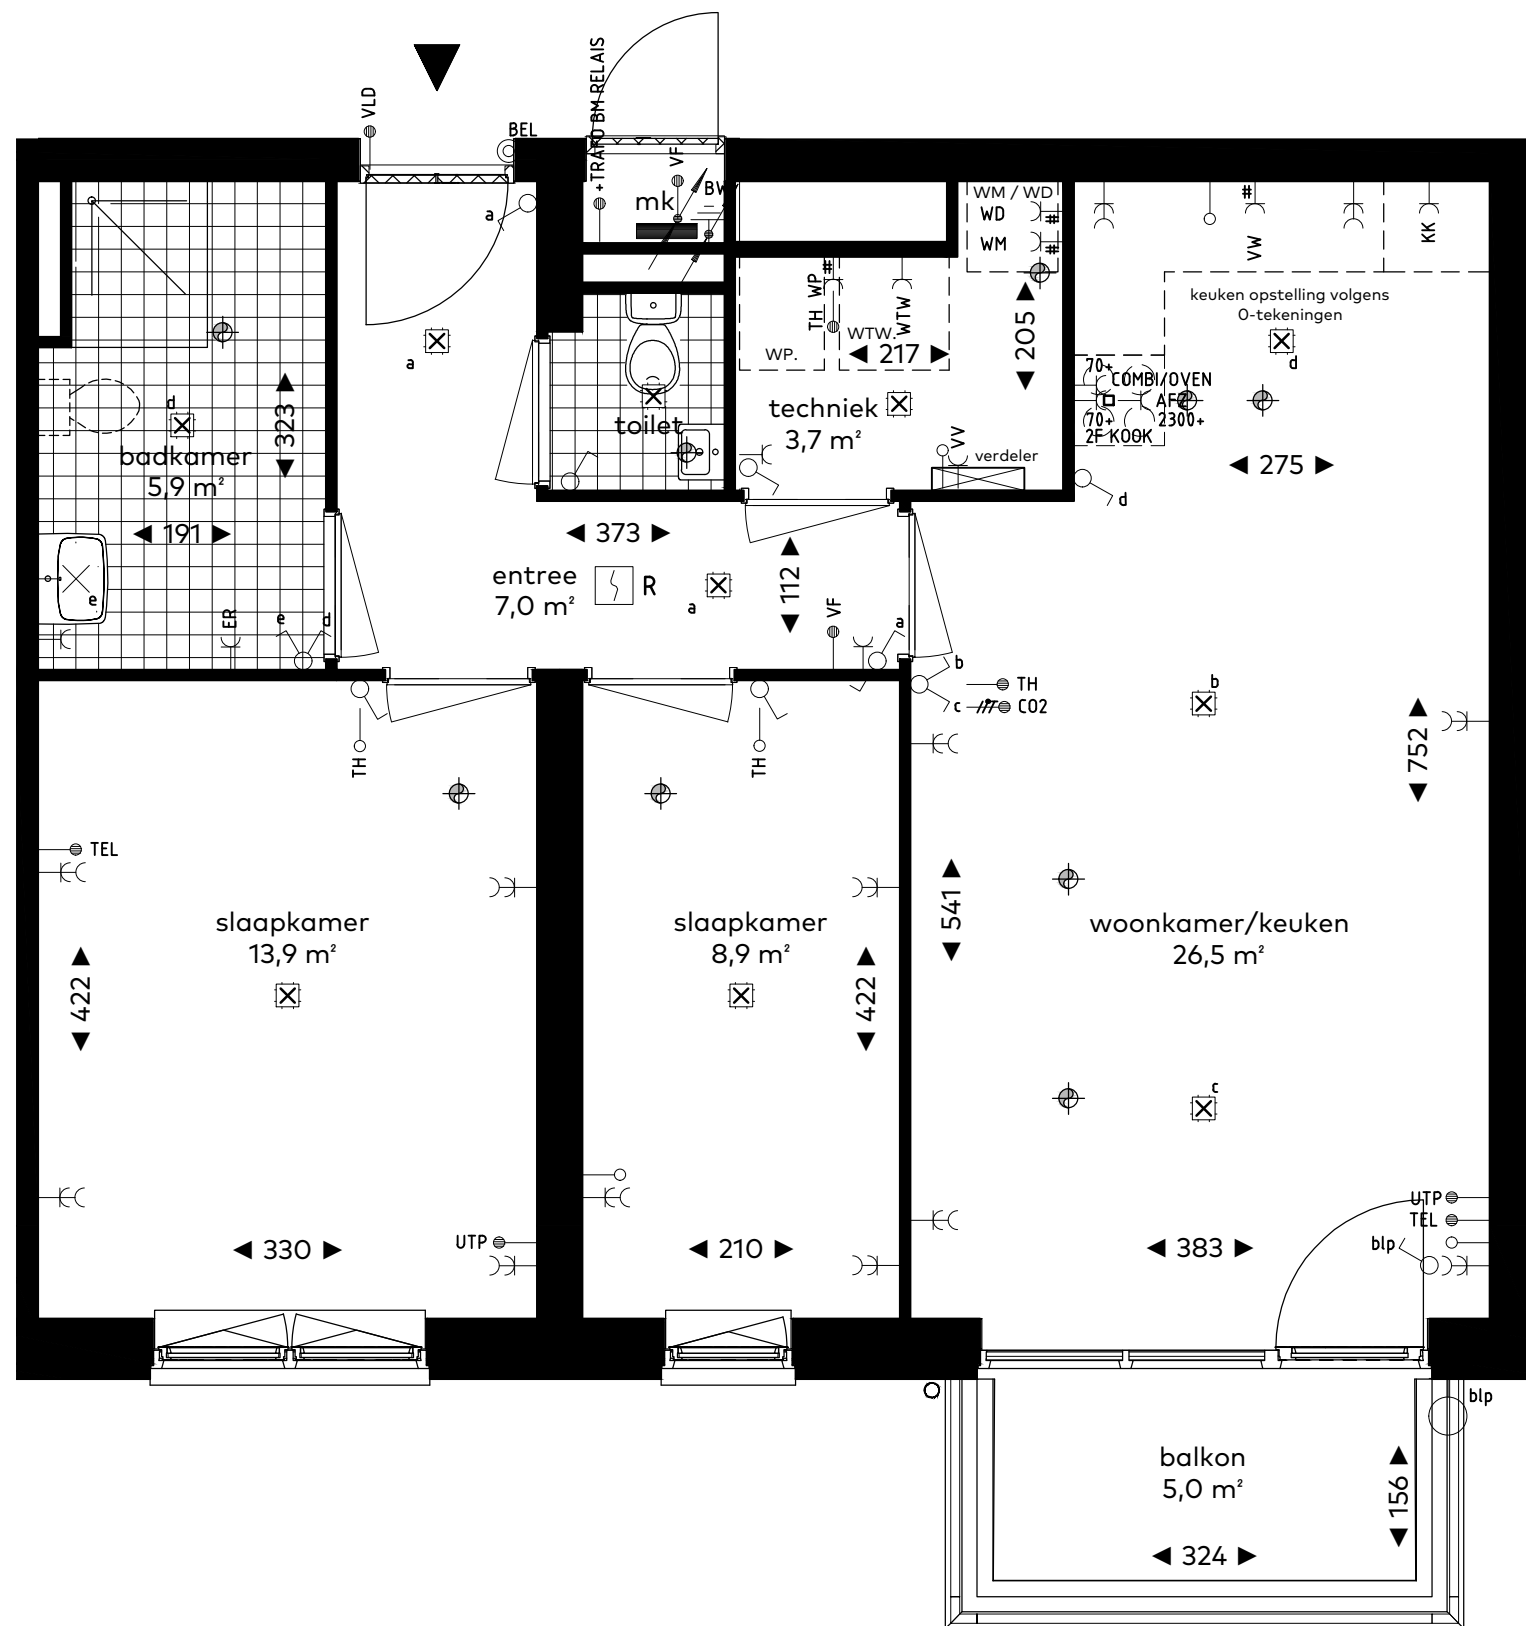

gevel schaal 1:400

overzicht schaal 1:400

GO opp: ca. 68,5m<sup>2</sup>

RENVOOI	
schakelaars op 1050+, wandcontactdozen op 300+ tenzij anders aangegeven.	
	enkelvoudige schakelaar
	wisselschakelaar
	serie schakelaar
	plafond lichtpunt
	wand lichtpunt
	bel
	beldrukker
	enkelvoudige wandcontactdoos
	waterdichte wandcontactdoos
	videfoon
	dubbele wandcontactdoos (één inbouwdoos)
	perilex
	loze leiding
	leiding bedraad
	TH — thermostaataansluiting
	UTP — kabelaansluiting
	TEL — telefoonaansluiting
	CO2 — CO2 schakelaar
	verdelers vloerverwarming
	radiator
	R rookmelder

plattegrond

schaal : 1:50

datum : 29 juni 2023

huisnummer : 23