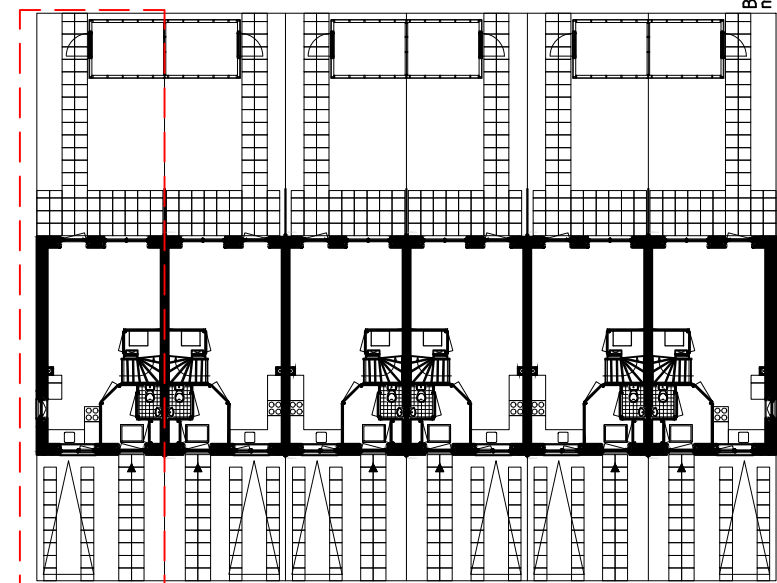

begane grond

overzicht schaal 1:300

eerste verdieping

voorgevel schaal 1:300

zolder

GO opp: ca. 95m²

plattgrond

schaal : 1:50

datum : 28 juli 2023

huisnummer : 30

RENVOOI	
schakelaars op 1050+, wandcontactdozen op 300+ tenzij anders aangegeven.	
	enkelpolige schakelaar
	wisselschakelaar
	serie schakelaar
	plafond lichtpunt
	wand lichtpunt
	bel
	beldrukker
	enkelvoudige wandcontactdoos
	buiten lichtpunt
	dubbele wandcontactdoos (één inbouwdoos)
	perilex
	loze leiding
	leiding bedraad
	TH — thermostaataansluiting
	UTP — kabelaansluiting
	TEL — telefoonaansluiting
	CO2 — CO2 schakelaar
	verdeler vloerverwarming
	radiator
	R rookmelder