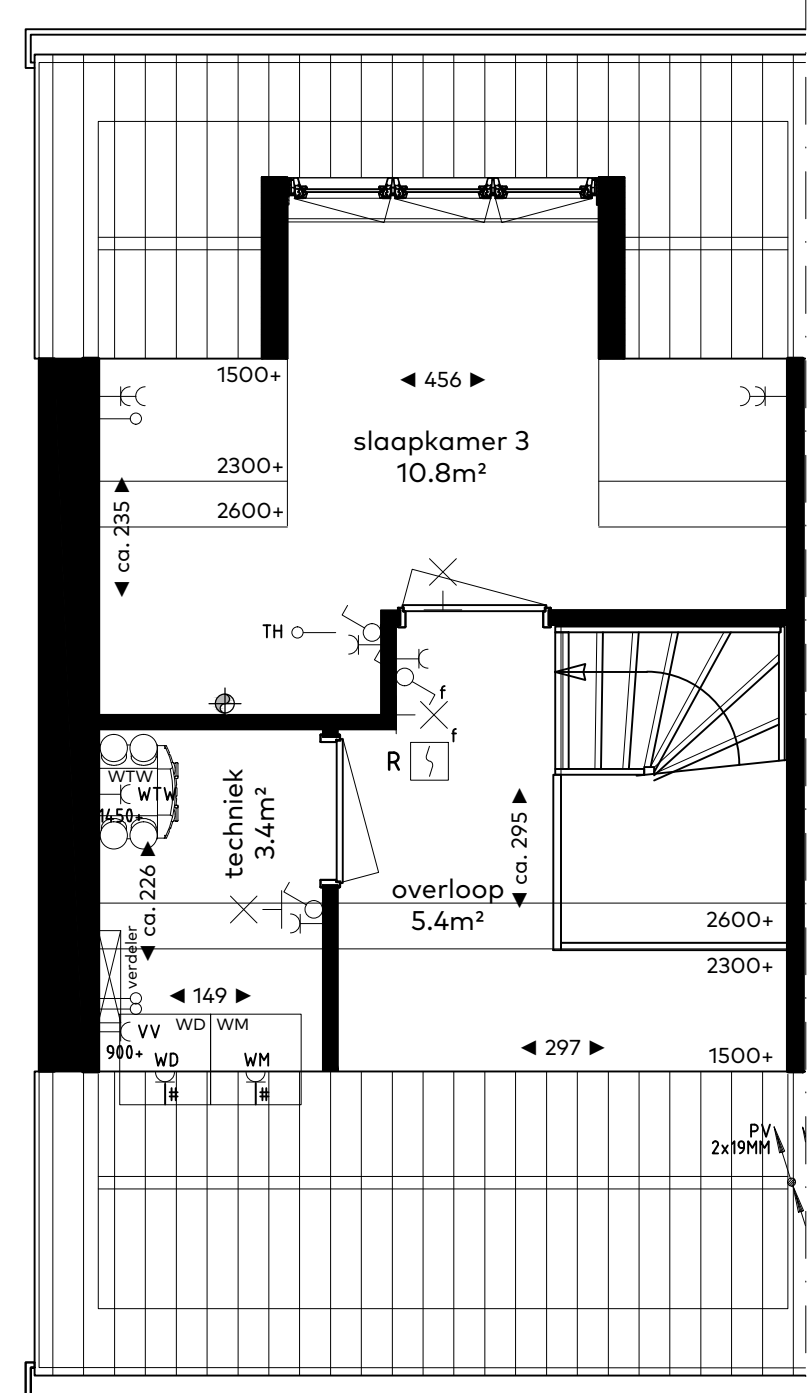

begane grond

overzicht schaal 1:300

eerste verdieping

voorgevel schaal 1:300

zolder

GO opp: ca. 95m²

plattgrond

schaal : 1:50

datum : 28 juli 2023

huisnummer : 30

RENVOOI	
schakelaars op 1050+, wandcontactdozen op 300+ tenzij anders aangegeven.	
	enkelpolige schakelaar
	wisselschakelaar
	serie schakelaar
	plafond lichtpunt
	wand lichtpunt
	bel
	beldrukker
	enkelvoudige wandcontactdoos
	buiten lichtpunt
	dubbele wandcontactdoos (één inbouwdoos)
	perilex
	loze leiding
	leiding bedraad
	TH — thermostaataansluiting
	UTP — kabelaansluiting
	TEL — telefoonaansluiting
	CO2 — CO2 schakelaar
	verdeler vloerverwarming
	radiator
	R rookmelder