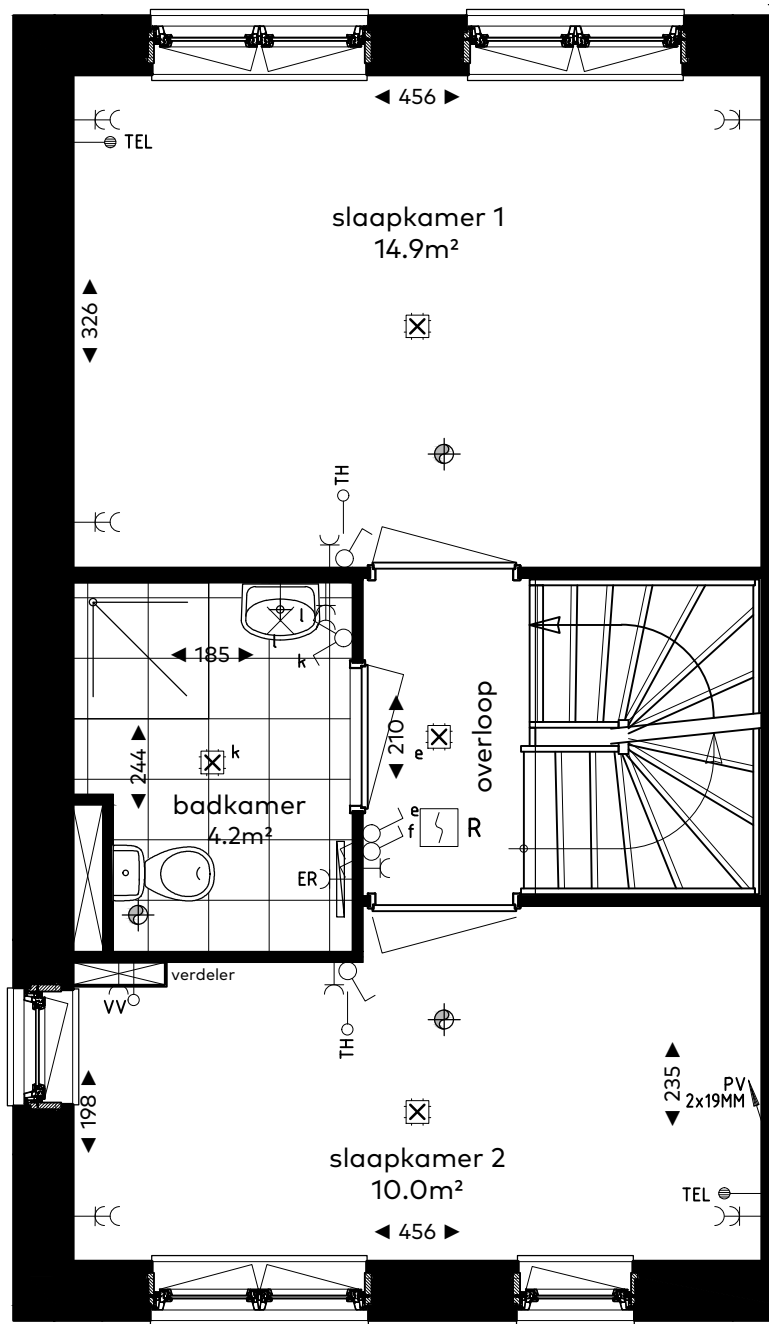

begane grond

overzicht schaal 1:300

eerste verdieping

voorgevel schaal 1:300

zolder

GO opp: ca. 95m²

plattgrond

schaal : 1:50

datum : 28 juli 2023

huisnummer : 30

RENVOOI	
schakelaars op 1050+, wandcontactdozen op 300+ tenzij anders aangegeven.	
	enkelpolige schakelaar
	wisselschakelaar
	serie schakelaar
	plafond lichtpunt
	wand lichtpunt
	bel
	beldrukker
	enkelvoudige wandcontactdoos
	buiten lichtpunt
	dubbele wandcontactdoos (één inbouwdoos)
	perilex
	loze leiding
	leiding bedraad
	TH — thermostaataansluiting
	UTP — kabelaansluiting
	TEL — telefoonaansluiting
	CO2 — CO2 schakelaar
	verdeler vloerverwarming
	radiator
	R rookmelder