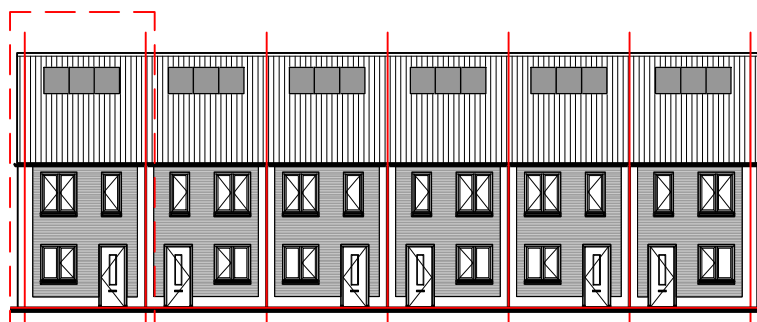

begane grond

overzicht schaal 1:300

eerste verdieping

voorgevel schaal 1:300

zolder

GO opp: ca. 95m²

plattgrond

schaal : 1:50

datum : 28 juli 2023

huisnummer : 30

RENVOOI	
schakelaars op 1050+, wandcontactdozen op 300+ tenzij anders aangegeven.	
	enkelpolige schakelaar
	wisselschakelaar
	serie schakelaar
	plafond lichtpunt
	wand lichtpunt
	bel
	beldrukker
	enkelvoudige wandcontactdoos
	buiten lichtpunt
	dubbele wandcontactdoos (één inbouwdoos)
	perilex
	loze leiding
	leiding bedraad
	TH — thermostaataansluiting
	UTP — kabelaansluiting
	TEL — telefoonaansluiting
	CO2 — CO2 schakelaar
	verdeler vloerverwarming
	radiator
	R rookmelder