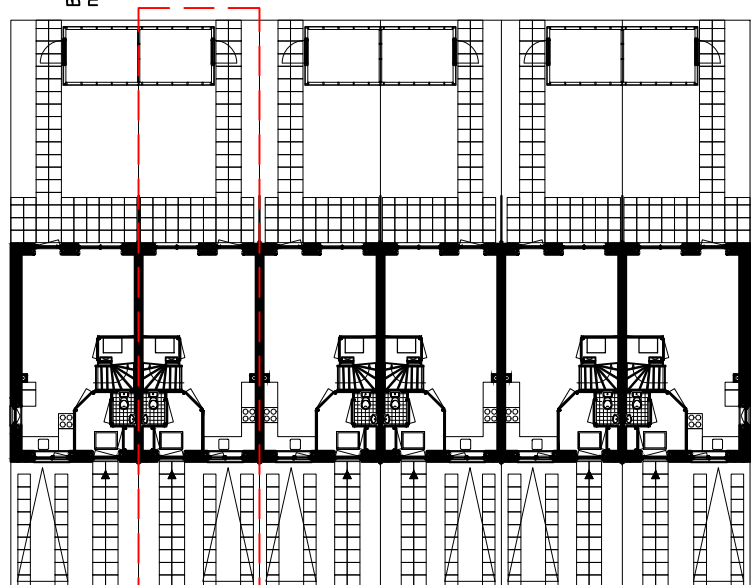

begane grond

overzicht schaal 1:300

eerste verdieping

voorgevel schaal 1:300

zolder

GO opp: ca. 95m²

RENVOOI	
schakelaars op 1050+, wandcontactdozen op 300+ tenzij anders aangegeven.	
	enkelpolige schakelaar
	wisselschakelaar
	serie schakelaar
	plafond lichtpunt
	wand lichtpunt
	bel
	beldrukker
	enkelvoudige wandcontactdoos
	buiten lichtpunt
	dubbele wandcontactdoos (één inbouwdoos)
	perilex
	loze leiding
	leiding bedraad
	thermostaataansluiting
	kabelaansluiting
	telefoonaansluiting
	CO2 schakelaar
	verdelers vloerverwarming
	radiator
	R rookmelder

plattgrond

schaal : 1:50

datum : 28 juli 2023

huisnummer : 32