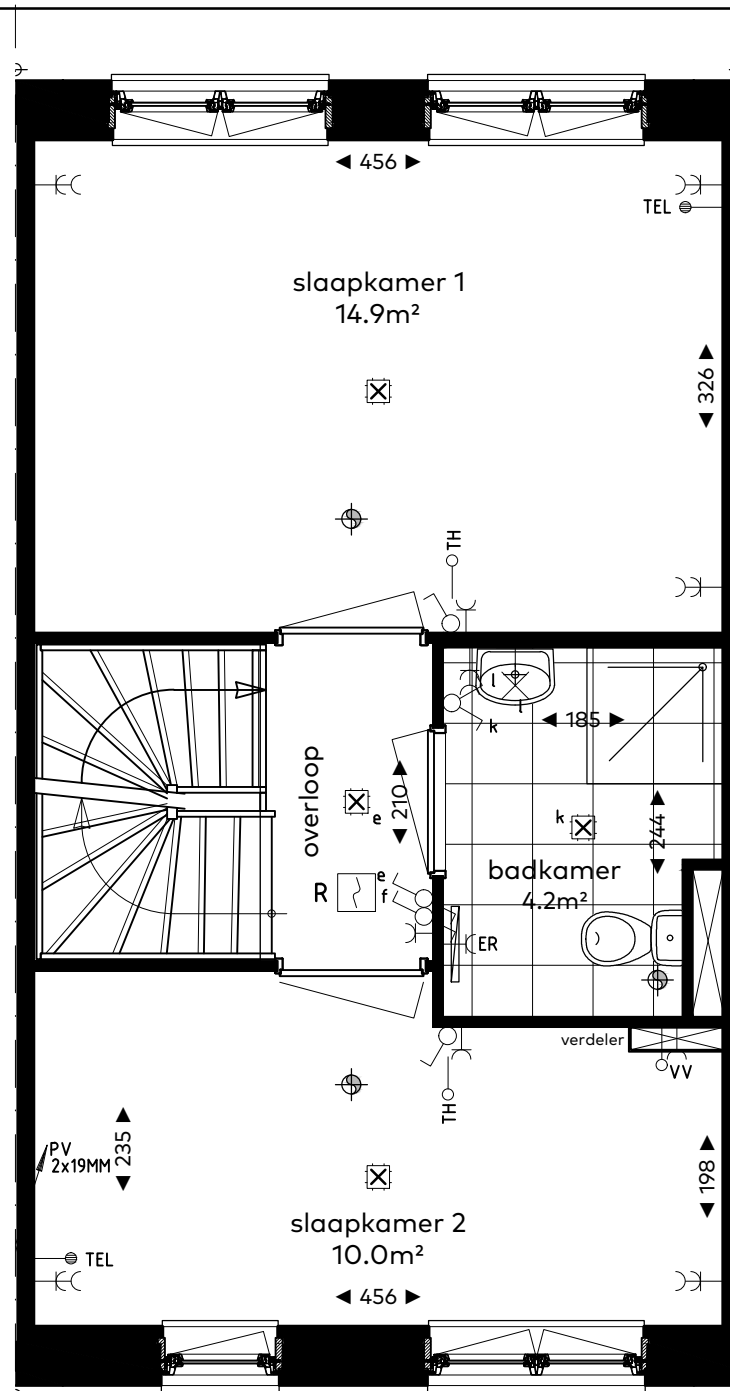

begane grond

overzicht schaal 1:300

eerste verdieping

voorgevel schaal 1:300

zolder

GO opp: ca. 95m²

RENVOOI	
schakelaars op 1050+, wandcontactdozen op 300+ tenzij anders aangegeven.	
	enkelpolige schakelaar
	wisselschakelaar
	serie schakelaar
	plafond lichtpunt
	wand lichtpunt
	bel
	beldrukker
	enkelvoudige wandcontactdoos
	buiten lichtpunt
	dubbele wandcontactdoos (één inbouwdoos)
	perilex
	loze leiding
	leiding bedraad
	thermostaataansluiting
	kabelaansluiting
	telefoonaansluiting
	CO2 schakelaar
	verdelers vloerverwarming
	radiator
	R rookmelder

plattgrond

schaal : 1:50

datum : 28 juli 2023

huisnummer : 32