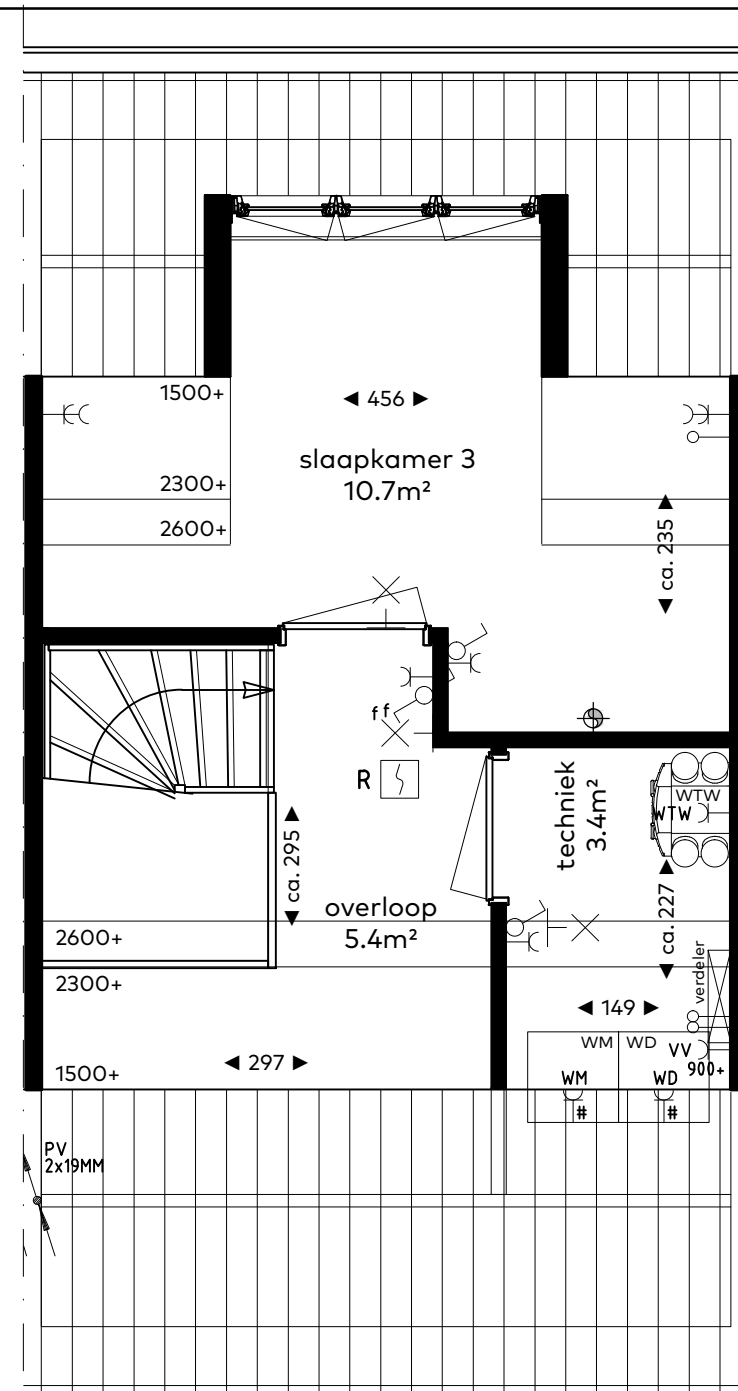

begane grond

overzicht schaal 1:300

eerste verdieping

voorgevel schaal 1:300

zolder

GO opp: ca. 95m²

RENVOOI	
schakelaars op 1050+, wandcontactdozen op 300+ tenzij anders aangegeven.	
	enkelpolige schakelaar
	wisselschakelaar
	serie schakelaar
	plafond lichtpunt
	wand lichtpunt
	bel
	beldrukker
	enkelvoudige wandcontactdoos
	buiten lichtpunt
	dubbele wandcontactdoos (één inbouwdoos)
	perilex
	loze leiding
	leiding bedraad
	thermostaataansluiting
	kabelaansluiting
	telefoonaansluiting
	CO2 schakelaar
	verdelers vloerverwarming
	radiator
	R rookmelder

plattgrond

schaal : 1:50

datum : 28 juli 2023

huisnummer : 32