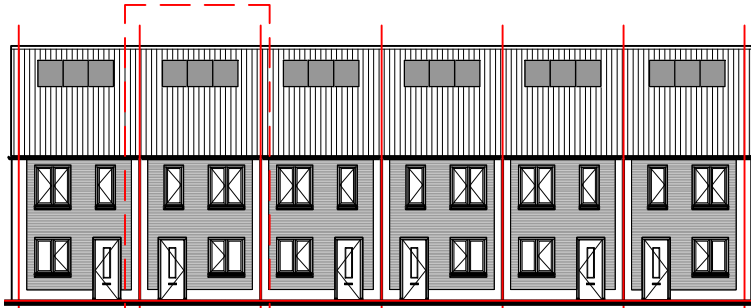

begane grond

overzicht schaal 1:300

eerste verdieping

voorgevel schaal 1:300

zolder

GO opp: ca. 95m²

RENVOOI	
schakelaars op 1050+, wandcontactdozen op 300+ tenzij anders aangegeven.	
	enkelpolige schakelaar
	wisselschakelaar
	serie schakelaar
	plafond lichtpunt
	wand lichtpunt
	bel
	beldrukker
	enkelvoudige wandcontactdoos
	buiten lichtpunt
	dubbele wandcontactdoos (één inbouwdoos)
	perilex
	loze leiding
	leiding bedraad
	thermostaataansluiting
	kabelaansluiting
	telefoonaansluiting
	CO2 schakelaar
	verdelers vloerverwarming
	radiator
	R rookmelder

plattgrond

schaal : 1:50

datum : 28 juli 2023

huisnummer : 32