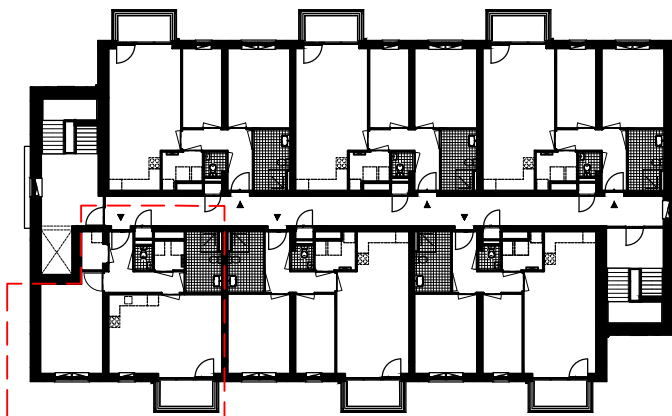

gevel schaal 1:400

overzicht schaal 1:400

GO opp: ca. 63m²

RENVOOI	
schakelaars op 1050+, wandcontactdozen op 300+ tenzij anders aangegeven.	
	enkelpolige schakelaar
	wisselschakelaar
	serie schakelaar
	plafond lichtpunt
	wand lichtpunt
	bel
	beldrukker
	enkelvoudige wandcontactdoos
	waterdichte wandcontactdoos
	videfoon
	dubbele wandcontactdoos (één inbouwdoos)
	perilex
	loze leiding
	leiding bedraad
	TH — thermostaataansluiting
	UTP — kabelaansluiting
	TEL — telefoonaansluiting
	CO2 — CO2 schakelaar
	verdelers vloerverwarming
	radiator
	R rookmelder

plattegrond

schaal : 1:50

datum : 29 juni 2023

huisnummer : 21